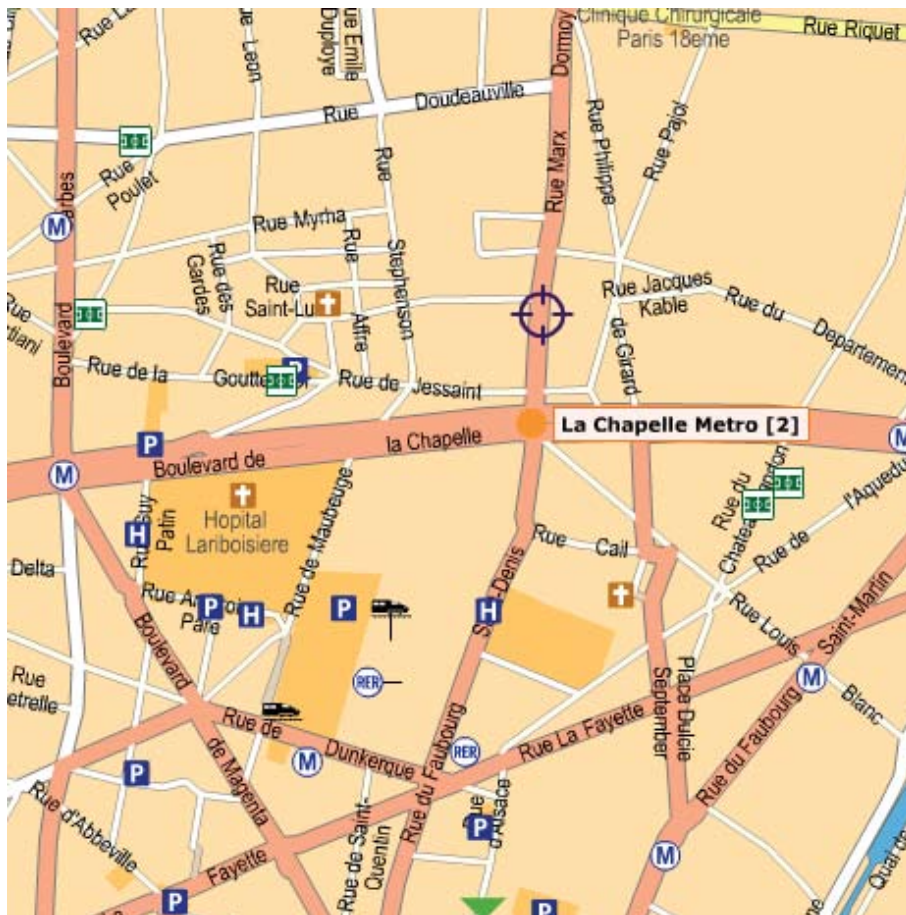

Patrick Naveau Design Industriel

contact@designindustriel.com

Tél/Fax (33) 0 146 078 342
Mobile (33) 0 609 766 947

20, Rue Marx Dormoy - Paris

Plan d'accès

En voiture

Boulevard périphérique

- > Sortie Porte de la Chapelle
- > Prendre la Rue de la Chapelle [900m]
- Continuer elle devient la Rue Marx Dormoy [470m]

En métro

Station "La chapelle" (Ligne 2)

- > Remonter la Rue Marx Dormoy (60 mètres)

ou

Station "Marx Dormoy" (Ligne 12)

- > Descendre la rue Marx Dormoy 200 Mètres